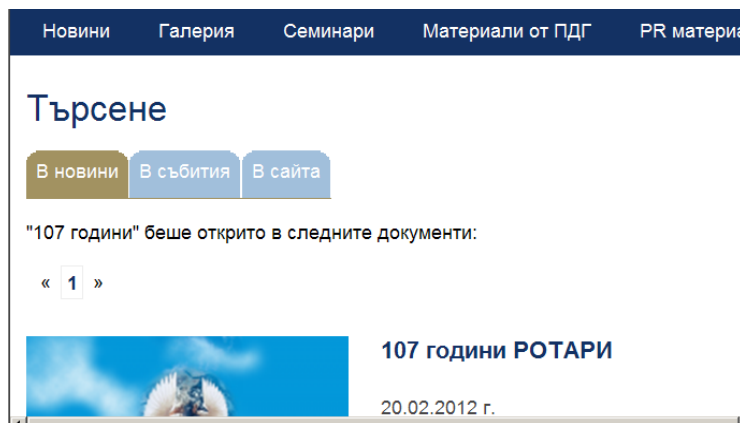

## ТЪРСЕНЕ В САЙТА

(търсене в общодостъпната част от сайта)

фиг.1

Полето за търсене в Общодостъпната част от сайта е разположено в горния десен ъгъл на прозореца (фиг.1). След въвеждане на дума или фраза за търсене, се бутонна „Търси“ вдясно от полето.

фиг.2

Резултатът се състои в извличане на *три списъка* с документи, съдържащи въведената дума или фраза: списък със сибития, списък с новини, списък с „опции в менютата“ (В сайта) . При откриване на търсената информация, тя се избира за разглеждане. (фиг.3)

Фиг.3

Чрез превключване на „табовете“ се избира обхвата, в който да разгледаме резултатите. Избраният „таб“ е различно оцветен. В случая „В новини“ е избраното (фиг.3).

Забележка: При откриване на нередности – свържете се с екипа по поддръжка на сайта.